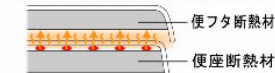

しっかりエコ

省エネ便座

便座、便フタは断熱材を内蔵。便座の放熱を抑えて節電します。

超節水ECO5

大13L便器と比べ **約69%**
大8L便器と比べ **約49%**
節水できます。 **ECO5**