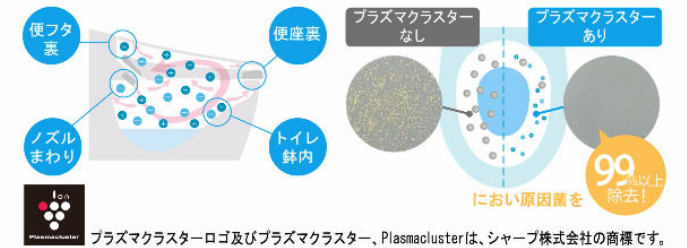

気になるにおいを取り除く

鉢内除菌

プラズマクラスターイオンがトイレをまるごと除菌、しっかり消臭。

プラズマクラスターロゴ及びプラズマクラスター、Plasmaclusterは、シャープ株式会社の商標です。

エアシールド脱臭

便器鉢内に気流を発生、循環させて、プラズマクラスターイオンがトイレ空間に広がり、脱臭剤との相乗効果でトイレの気になるにおいを消臭します。

ルームリフレ

お掃除ラクラク

電動お掃除リフトアップ

お掃除できなかったすき間をラクラクお掃除。

キレイ便座

つぎ目をなくし、さらに便座裏の防汚処理でお掃除ラクラク。

キレイノズル

使わないときはノズルを収納。シャッターは着脱可能なので、お手入れも簡単。ノズルの先端は交換可能です。

コンパクト設計

従来のタンク付トイレよりも奥行寸法が140mm短いタンクレス。

※床上排水タイプは670mmとなります。

ブースター付

低流動圧対応ブースターを内蔵。水圧が低い環境でも安心してお使いいただけます。

しっかりエコ

省エネ便座

便座、便フタは断熱材を内蔵。便座の放熱を抑えて節電します。

超節水ECO5

大13L便器と比べ **約69%**
大8L便器と比べ **約49%**
節水できます。 **ECO5**

停電対応

停電の際にも手動で便器の水を流すことができます。

フルオート便座・ほのかライト

フルオート便座

手を触れることなくフタの開け閉めがフルオート。

ほのかライト

便器内と足元をほんのりと照らします。

スマートフォンリモコン対応

Bluetooth®無線技術で手持ちのスマートフォンがリモコンに。洗浄位置や水量の強弱など、シャワートイレをお好みの使い心地に設定できます。

※対応機種は最新情報は、当社ホームページをご覧ください。
※Bluetooth®は、米国Bluetooth SIG, Inc. の登録商標です。

◆お願い
・商品によっては、改良などにより仕様、寸法、カラーなどに多少の変更が生じる場合がありますのでご了承ください。
・商品写真は印刷のため、現物と若干異なりますので、実際の商品見本でお確かめください。
・商品写真は参考例です。実際に花瓶や小物等を置かれる場合は、落下等の事故がないように取り扱いにご注意ください。
・表示価格は、商品代みのメーカー希望小売価格で、取付費・工事費、消費税、セット写真の小物など別途ご負担をお願いいたします。
・掲載内容及び写真・図版の無断転載はたかくお断りします。(許可なく転載・流用した場合、損害賠償が発生します。)