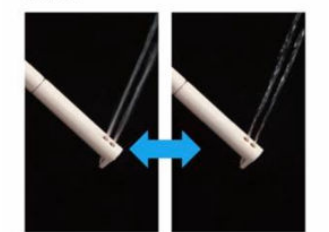

お掃除ラクラク

フチレス形状

奥も手前も便器のフチを丸ごとなくし、サッとひと拭き、お掃除ラクラクです。

シャープなフォルム

シャープで足元スリムなフォルムは、汚れも拭きやすく、お手入れがカンタンです。

シャワートイレ

KBシリーズ
CW-KB22QC/BW1

充実の基本機能を搭載した
おすすめスタンダードタイプ。

温風乾燥

シャワー洗浄後、温風で、おしりをさらっと乾燥します。

フルオート便器洗浄

着座時間に応じて大・小切替。便座から立ち上がると自動で洗浄。流し忘れの心配もありません。

キレイ機能

スーパー節電&ワンタッチ節電

二つの節電の併用で、電気料金大幅節約！

- スーパー節電
使わないときは、自動的に便座温度と湯温を下げて節電します。
- ワンタッチ節電
スイッチ操作で一定時間、ヒーターをオフにして節電します。

女性専用『レディスノズル』

女性にやさしいビデ専用ノズル。

マッサージ洗浄

強弱をつけた洗浄でおしりを刺激。

◆お願い
・商品によっては、改良などにより仕様、寸法、カラーなどに多少の変更が生じる場合がありますのでご了承ください。
・商品写真は印刷のため、現物と若干異なりますので、実際の商品見本でお確かめください。
・商品写真は参考例です。実際に花瓶や小物等を置かれる場合は、落下等の事故がないように取り扱いにご注意ください。
・表示価格は、商品代のみメーカー希望小売価格で、取付費・工事費、消費税、セット写真の小物など別途ご負担をお願いいたします。
・掲載内容及び写真・図版の無断転載はたくお断りします。(許可なく転載・流用した場合、損害賠償が発生します。)