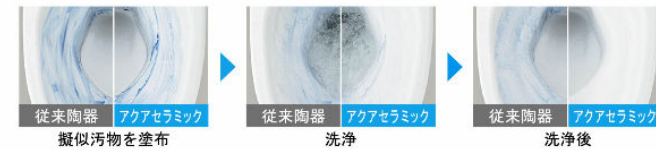

カラーバリエーション

<input checked="" type="checkbox"/> BW1 ビュアホワイト	<input type="checkbox"/> BN8 オパール	<input type="checkbox"/> LR8 ピンク	<input type="checkbox"/> BB7 ブルーグレー
--	--------------------------------------	-------------------------------------	--

リモコンデザイン

壁リモコン

アクアセラミック

落ちるんです。
100年クリーン「アクアセラミック」
従来の陶器ではできなかった「ガンコな水アカ」も「汚れ」もどちらも落とせる、お掃除ラクラクな衛生陶器です。

100年クリーン

AQUA CERAMIC

お掃除するたび、ガンコな水アカが落ちるんです。^{※1}
※1 汚れがひどい時は、水を含ませたメラミンスポンジでこすってください。
水のチカラで汚物がツルンっと落ちるんです。^{※2}
※2 汚れが残る時は、スポンジやお掃除ブラシでこすってください。

お掃除ラクラク

フチレス形状

奥も手前も便器のフチを丸ごとなくし、サッとひと拭き、お掃除ラクラクです。

シャープなフォルム

シャープで足元スリムなフォルムは、汚れも拭きやすく、お手入れがカンタンです。

シャワートイレ

KBシリーズ
CW-KB22QC/BW1

充実の基本機能を搭載した
おすすめスタンダードタイプ。

温風乾燥

シャワー洗浄後、温風で、おしりをさらっと乾燥します。

フルオート便器洗浄

着座時間に応じて大・小切替。便座から立ち上がると自動で洗浄。流し忘れの心配もありません。

キレイ機能

スーパー節電&ワンタッチ節電

二つの節電の併用で、電気料金大幅節約！

- スーパー節電
使わないときは、自動的に便座温度と湯温を下げて節電します。
- ワンタッチ節電
スイッチ操作で一定時間、ヒーターをオフにして節電します。