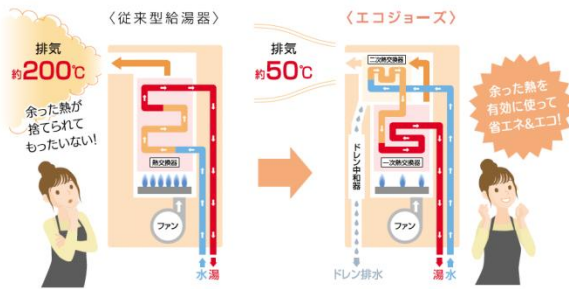

エネルギー使用量の「見える化」で、家族のエコライフをサポートします。

Ecoシグナル

ボイス

自然にムリなく、上手に省エネ。Ecoシグナルが最適湯量をお知らせします。

メロディと音声でお知らせ。簡単、便利で誤操作も防ぐ機能です。

エコロジー&エコノミー

ガス代 約10,500円 節約!

さらに GAS得プラン エコジョーズ料金

※大阪ガス(株) 供給エリアに限ります。

高効率

従来型^{※1}と比べ 熱効率80% → 95%へ!
従来型給湯器 エコジョーズ
少ないガス使用量でたくさん沸かせる!

節約

従来型^{※1}と比べ ガス使用量 → 13%カット!
200万世帯がエコジョーズを使うと 1年間でタンカー1隻分の節約に!

環境性

従来型^{※1}と比べ CO₂排出量 → 13%削減!
地球環境にやさしい ガス給湯器です!

リンナイの総力を結集した 次世代クオリティモデル 新・Eシリーズ