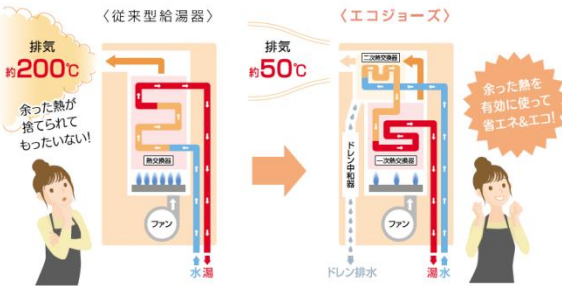

エコロジー&エコノミー

ガス代 約10,500円 節約!

【光熱費コスト比較】

高効率

従来型^{※1}と比べ 熱効率80% → 95%へ!

従来型給湯器 エコジョーズ

少ないガス使用量でたくさん沸かせる!

節約

従来型^{※1}と比べ ガス使用量 → 13%カット!

200万世帯がエコジョーズを使うと1年間でタンカー1隻分の節約に!

環境性

従来型^{※1}と比べ CO₂排出量 → 13%削減!

地球環境にやさしいガス給湯器です!

リンナイの総力を結集した次世代クオリティモデル 新・Eシリーズ

エコジョーズ 新・Eシリーズは、リンナイが総力を結集して開発した次世代クオリティモデルです。何ひとつ妥協することなく磨きあげた、まさに「R-QUALITY」のカタチ。品質へのあくなき追求で、お客様の信頼とニーズにお応えしていきます。

業界最高水準の性能

新・Eシリーズは、給湯95%・ふろ92%と、エコジョーズ最高水準の熱効率を実現。さらに騒音値、消費電力などすべてにおいて最高水準の實力を備えています。

ふろ回路の高効率化とDCふろポンプの採用でガスと電気Wで省エネ!

従来のエコジョーズ同様、年間10,500円のガス代節約(1ページ参照)に加え、さらにガスと電気ランニングコストを節約します。

●2日に1回おふろを沸かしなおして入浴する場合

ランニングコスト 年間約3,000円おトク!

CO₂排出量 年間約44kg削減!

スタイリッシュデザイン

住まいと調和する新デザイン&カラー

美しい本体色

本体色の「パールシャンパン」は、住宅部品のトレンド色。質感・色調を損なわず、さまざまな外壁に調和します。また、汚れやキズが目立ちにくく、長く美しい外観を保ちます。