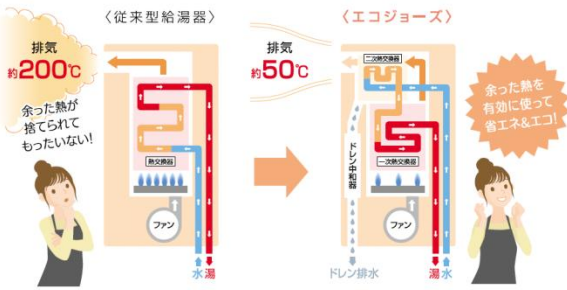

温度表示が大きく、視死角の広い液晶パネル 台所 浴室

ボタン&文字も大きくし、高齢者や視力の弱い方にも配慮 台所 浴室

省エネ&節約! エネルックリモコン

エネルギー使用量の「見える化」で、家族のエコライフをサポートします。

Ecoシグナル

ボイス

自然にムリなく、上手に省エネ。Ecoシグナルが最適湯量をお知らせします。

メロディと音声でお知らせ。簡単、便利で誤操作も防ぐ機能です。

エコロジー&エコノミー

ガス代 約10,500円 節約!

さらに GAS得プラン エコジョーズ料金

※大阪ガス(株) 供給エリアに限ります。

これまで給湯器のムダを活かして、かしく省エネします!

高効率 従来型^{※1}と比べ 熱効率80% → 95%へ! 従来型給湯器 エコジョーズ 少ないガス使用量でたくさん沸かせる!

節約 従来型^{※1}と比べ ガス使用量 → 13%カット! 200万世帯がエコジョーズを使うと1年間でタンカー1隻分の節約に!