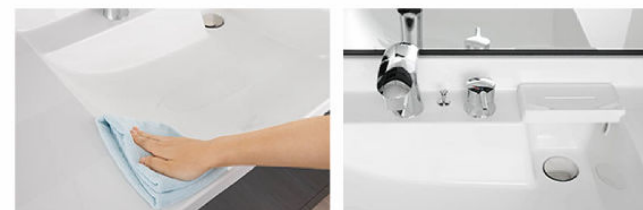

写真はイメージです。見積り内容とは異なります。

■ 扉カラー ミドルグレード

■ カウンターカラー ポウル部はカウンター同色です

■ キャビネット本体カラー

S Jボウル

つなぎ目なしでお手入れしやすい一体成形

一体成形でお手入れも簡単

右奥の排水口

新てまなし排水口

フランジレスで、排水口の奥の凹凸がない新機構なので、お掃除カンタンです。

一般的な排水口

新てまなし排水口

※写真はイメージです。

水栓

タッチレス水栓 (ナビッシュ)

エコハンドル

お湯が混合する位置はクリックでお知らせします。

化粧台本体

※写真はイメージです。フルスライドタイプ

ソフトサイレンス

ゆっくりと静かに閉まるソフトサイレンス機構付きです。

※写真はイメージです。

ミラーキャビネット

くもり止めロボト フェイスフルライト
木製3面鏡(上部LED照明付・フェイスフルライト付)
MLT-1003TVDU-A/K

フェイスフルライト

左右からの光で、顔に影をつくらぬ縦型LED照明。

あごの下や頬に影ができる。 光が顔全体を照らし影ができにくい。

タッチレススイッチ

化粧品などで手が汚れていても、スイッチにふれずに照明をオン、オフできます。

カウンター高さ

カウンターの高さは3タイプから選べます。

※高さを変更する場合、価格も変更になる場合があります。