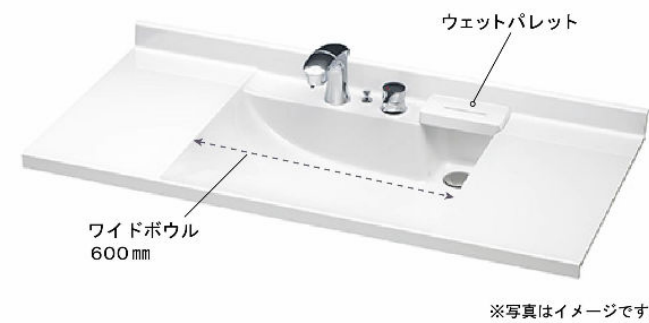

写真はイメージです。見積り内容とは異なります。

■ 扉カラー ミドルグレード

■ カウンターカラー ポウル部はカウンター同色です

■ キャビネット本体カラー

S Jボウル

つなぎ目なしでお手入れしやすい一体成形

一体成形でお手入れも簡単

右奥の排水口

新てまなし排水口

フランジレスで、排水口の奥の凹凸がない新機構なので、お掃除カンタンです。

一般的な排水口

新てまなし排水口

※写真はイメージです。

水栓

タッチレス水栓 (ナビッシュ)

エコハンドル

お湯が混合する位置はクリックでお知らせします。

化粧台本体

※写真はイメージです。フルスライドタイプ

ソフトサイレンス

ゆっくりと静かに閉まるソフトサイレンス機構付きです。

※写真はイメージです。

ミラーキャビネット

くもり止めロボト フェイスフルライト
木製3面鏡(上部LED照明付・フェイスフルライト付)
MLT-1003TVDU-A/K

フェイスフルライト

左右からの光で、顔に影をつくらぬ縦型LED照明。

あごの下や頬に影ができる。 光が顔全体を照らし影ができにくい。

タッチレススイッチ

化粧品などで手が汚れていても、スイッチにふれずに照明をオン、オフできます。

カウンター高さ

カウンターの高さは3タイプから選べます。

※高さを変更する場合、価格も変更になる場合があります。