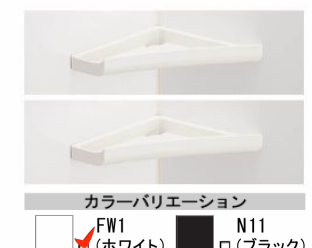

収納

カラーバリエーション
☒ FW1 (ホワイト) ☐ N11 (ブラック)
コーナーシェルフ<ホワイト>(2段) NT-225A(5)R-1S/FW1