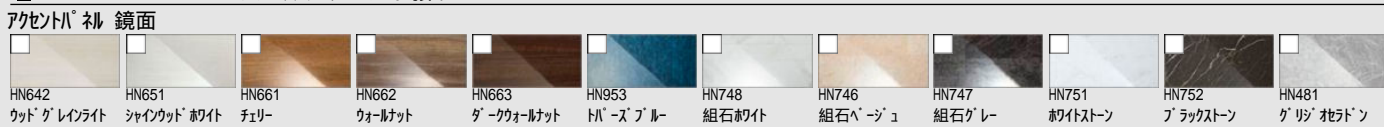

壁パネルカラー Lパネルアクセント張り

キレイサーモフロア

スポンジでお掃除ラクラク。寒い冬場でも、冷ヤツとしない。

くるりんポイ排水口

浴槽排水を利用した強いうずが、汚れを流す。