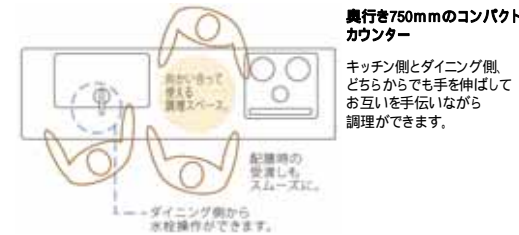

シンクとカウンターは、段差も、汚れの入り込み隙間もないシームレス接合。だから、毎日のお手入れは、サツと水拭きだけです。

排水部分も一体成型だから、とてもなめらかな形状。汚れをためにくいので、いつまでも美しくお使いいただけます。

Counter & MarbleSink Color

カウンターのバックガードやフロントの水返し部分など、美しく、しかも確かな強度で実現することを可能にしたのが、ヤマハの一体成型技術です。

7 Color Variation

フラットオープンスタイル

水平ラインの美しい仕上げ。

水平に伸びたラインが印象的な、シンプルで軽やかなフロントデザイン。つい誰かに自慢したくなる、そんなフォルムに仕上げました。

イメージ写真 Mシリーズ グラノブラック ライン取手

Standard Equipment 標準装備品 [2550mm 標準食洗機プラン]

**レンジフード** 片面で外しやすく、洗いやすい小型フィルター。間口90cm サイドサイクロンフード BSC902WSNM(R/L)