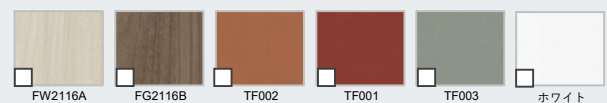

ポップアップつまみ色：シルバー

キャビネット

扉タイプ

抜群の収納力に背の高いもの余裕で収まります。

扉カラー 高圧メラミン化粧板

●マット

●鏡面

扉カラー エンボスDAPコート

扉カラー DAPコート

扉カラー オレフィンシート

ミラー

3面鏡

ミラー裏にたっぷり収納スペースを確保したベーシックな3面鏡

ミラー裏はたっぷり収納

くもり止めコーティング：あり
コンセント：内部1口・外部1口

水栓