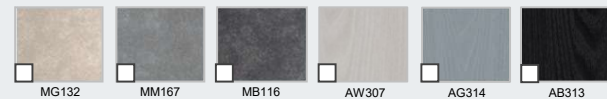

ポップアップつまみ色：シルバー

キャビネット

扉タイプ

抜群の収納力に背の高いもの余裕で収まります。

扉カラー 高圧メラミン化粧板

●マット

●鏡面

扉カラー エンボスDAPコート

扉カラー DAPコート

扉カラー オレフィンシート

ミラー

3面鏡

ミラー裏にたっぷり収納スペースを確保したベーシックな3面鏡

ミラー裏はたっぷり収納

くもり止めコーティング：あり
コンセント：内部1口・外部1口

水栓