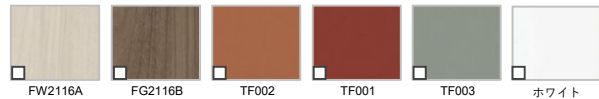

水をはじく

水や汚れをはじくので、ぬれた布でサッと拭くだけで汚れがとれ、より衛生的です。

扉カラー 高圧メラミン化粧板

●マット

●鏡面

扉カラー エンボスDAPコート

扉カラー DAPコート

扉カラー オレフィンシート