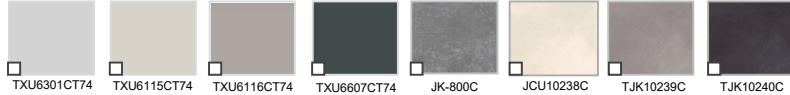

水をはじく

水や汚れをはじくので、ぬれた布でサッと拭くだけで汚れがとれ、より衛生的です。

扉カラー 高圧メラミン化粧板

●マット

●鏡面

扉カラー エンボスDAPコート

扉カラー DAPコート

扉カラー オレフィンシート