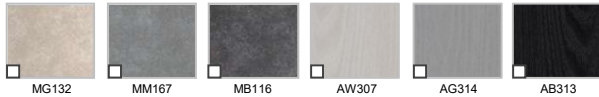

水をはじく

水や汚れをはじくので、ぬれた布でサッと拭くだけで汚れがとれ、より衛生的です。

扉カラー 高圧メラミン化粧板

●マット

●鏡面

扉カラー エンボスDAPコート

扉カラー DAPコート

扉カラー オレフィンシート