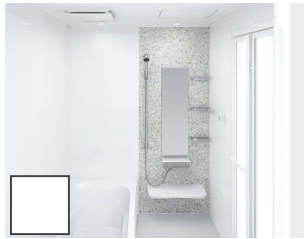

Image photo・1616

イメージ画像となります。実際の仕様とは異なります。

ドア

折戸 (ホワイト)

キョウワクリフトドア

パッキンレス

洗い場

さらりらフロア

ミラー

ロングミラー

風呂フタ

シャッター式

アイボリー

タオル掛け

スクエアタイプ

ホワイト

収納棚

スクエアタイプ(3段)

浴室全体を保温材で包み込んだあたたかい浴室。

浴室をたっぶりの保温材で包み、あたたかさを逃さないから冬場の入浴も快適です。

※イラストはイメージです。
抜群の耐久性を誇る、鋼がベースの頑丈なホーロークリーンパネル。

高品位ホーローだからずっとお手入れカンタン。

表面のガラス質がカビの発生をしっかりとガード。キズにも強く、汚れも染み込まないので、普段のお手入れはシャワーで流すだけ。

ホーロークリーン浴室パネル

表面は親水性を持ったガラス質の水をかけると汚れと壁の間に水が入り込みます。

汚れが水となじみ、流れ落ちやすくなります。

マグネットのできること広がる。

ベースが金属でマグネットがつくから、遊びにも収納にも活用できます。

「どこでもラック」を使えば、家族の成長にあわせて棚の数や位置を変更するなど、自由度の高い収納が実現。

ホーロークリーン浴室パネル ハイクラス <アクセントデザイン>