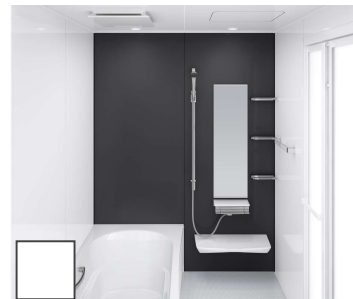

☐ OK :
ブラック

Pタイプ

FRP浴槽

エブロンカラー

カラーの入り方

レギュラー
1面デザイン

収納棚

WEB

選ぶとき、困ったときも、すぐに繋がる
タカラ水まわり
サポートナビ

カウンター

さらりらフロア