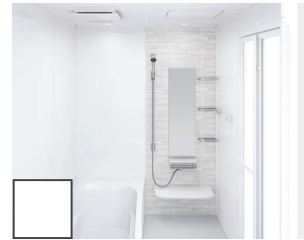

CI :
ブリックグレー