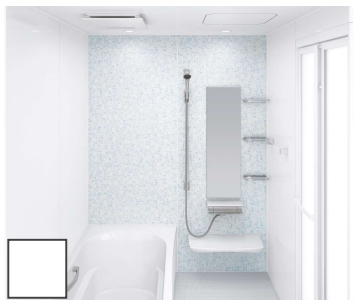

ホーロークリーン浴室パネル レギュラークラス

☐ TB :
ピッコロタイルブルー