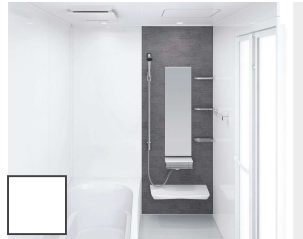

SG :
コンクリートグレー