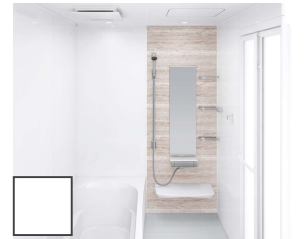

TT :
フロストーン
テラコッタ