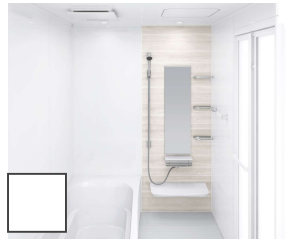

MWA :
ホワイトアッシュ