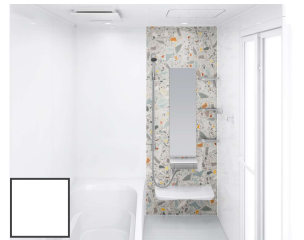

JCW :
コラージュミックス