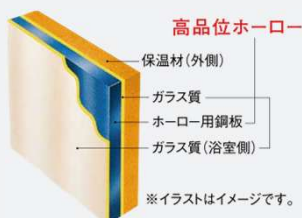

ミラー

ロングミラー

風呂フタ

シャッター式

アイボリー

タオル掛け

スクエアタイプ

ホワイト

収納棚

スクエアタイプ(3段)

浴室全体を保温材で包み込んだあたたかい浴室。

浴室をたっぶりの保温材で包み、あたたかさを逃さないから冬場の入浴も快適です。

※イラストはイメージです。
抜群の耐久性を誇る、鋼がベースの頑丈なホーロークリーンパネル。

高品位ホーローだからずっとお手入れカンタン。

表面のガラス質がカビの発生をしっかりとガード。キズにも強く、汚れも染み込まないので、普段のお手入れはシャワーで流すだけ。

ホーロークリーン浴室パネル

表面は親水性を持ったガラス質の水をかけると汚れと壁の間に水が入り込みます。

汚れが水となじみ、流れ落ちやすくなります。

マグネットのできること広がる。

ベースが金属でマグネットがつくから、遊びにも収納にも活用できます。

「どこでもラック」を使えば、家族の成長にあわせて棚の数や位置を変更するなど、自由度の高い収納が実現。

ホーロークリーン浴室パネル ハイクラス <アクセントデザイン>