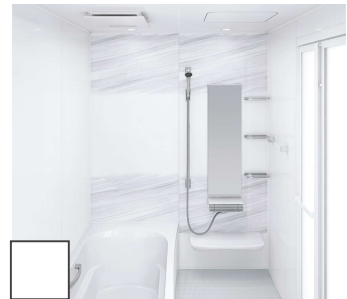

☐ IW :
サンドストーン
ホワイト