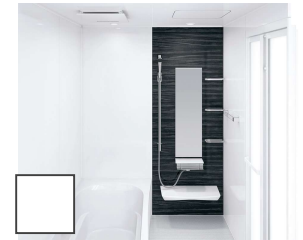

YK :
ウォルナットブラック