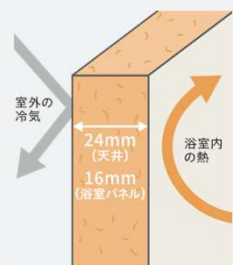

浴室全体を保温材で包み込んだあたたかい浴室。

浴室をたっぶりの保温材で包み、あたたかさを逃さないから冬場の入浴も快適です。

※イラストはイメージです。
抜群の耐久性を誇る、鋼がベースの頑丈なホーロークリーンパネル。

高品位ホーローだからずっとお手入れカンタン。

表面のガラス質がカビの発生をしっかりとガード。キズにも強く、汚れも染み込まないので、普段のお手入れはシャワーで流すだけ。