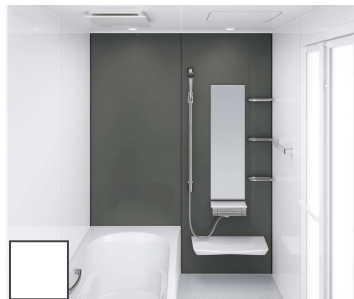

ホーロークリーン浴室パネル レギュラークラス

☐ OG :
ダークグレー

Pタイプ

FRP浴槽

エブロンカラー

カラーの入り方

レギュラー
1面デザイン

収納棚

WEB

選ぶとき、困ったときも、すぐに繋がる
タカラ水まわり
サポートナビ

カウンター

さらりらフロア