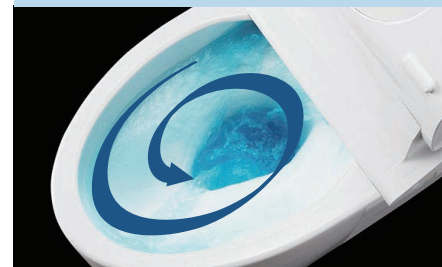

お掃除ラクラク

お掃除リフトアップ

真上をしっかり上がるから、お掃除できなかったすき間汚れが奥まで楽に拭き取れて、気になるにおいの元もカットします。

キレイ便座

汚れが入りやすいつぎ目がありません。新素材により気になる便座裏の汚れもサッとひと拭き、お掃除ラクラク。

キレイ機能

ハイパーキラミック

キズ汚れに強く、**銀イオンパワーの抗菌効果。** **HYPER KILAMIC**
便器の表面にキズがつくとそこに汚れが溜まりやすくなります。ハイパーキラミックは高硬度のジルコンを釉薬の表面まで含んでいるので、キズがつきにくく、汚れの付着を軽減します。

国際規格に準拠した安心と信頼の抗菌効果

SIAA ISO22196 for KOHIN

汚物汚れに強い

パワーストリーム洗浄

強力な水流が便器鉢内のすみずみまで回り、少ない水でもしっかり汚れを洗い流します。

フチレス形状

フチを丸ごとなくし、サッとひと拭き、お掃除ラクラクです。

コンパクトなフォルム

前寸法を720mmに抑え、曲線を生かしたデザインとすることでコンパクトなフォルムを実現しました。

停電対応

停電の際にも手動で便器の水を流すことができます。

鉢内スプレー

便器の表面を濡らし、汚物汚れを付きにくくするのでお掃除もラクラク。

フルオート便座

便器に近づくと自動で便フタが開き、離れると閉まり、便フタの開け閉めがないので、腰への負担が軽減されます。節電にもつながります。

女性専用『レディスノズル』