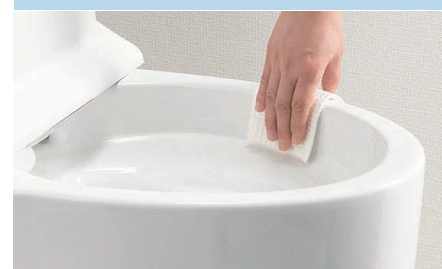

お掃除ラクラク

お掃除リフトアップ

真上をしっかり上がるから、お掃除できなかったすき間汚れが奥まで楽に拭き取れて、気になるにおいの元もカットします。

キレイ便座

汚れが入りやすいつぎ目がありません。新素材により気になる便座裏の汚れもサッとひと拭き、お掃除ラクラク。

キレイ機能

ハイパーキラミック

キズ汚れに強く、**銀イオンパワーの抗菌効果。** **HYPER KILAMIC**
便器の表面にキズがつくとそこに汚れが溜まりやすくなります。ハイパーキラミックは高硬度のジルコンを釉薬の表面まで含んでいるので、キズがつきにくく、汚れの付着を軽減します。

国際規格に準拠した安心と信頼の抗菌効果

SIAA ISO22196 for KOHIN

汚物汚れに強い

パワーストリーム洗浄

強力な水流が便器鉢内のすみずみまで回り、少ない水でもしっかり汚れを洗い流します。

フチレス形状

フチを丸ごとなくし、サッとひと拭き、お掃除ラクラクです。

コンパクトなフォルム

前寸法を720mmに抑え、曲線を生かしたデザインとすることでコンパクトなフォルムを実現しました。

停電対応

停電の際にも手動で便器の水を流すことができます。

鉢内スプレー

便器の表面を濡らし、汚物汚れを付きにくくするのでお掃除もラクラク。

フルオート便座

便器に近づくと自動で便フタが開き、離れると閉まり、便フタの開け閉めがないので、腰への負担が軽減されます。節電にもつながります。

女性専用『レディスノズル』

LIXILはノズルが2本。おしり洗浄用ノズルとは別に、女性にやさしいビデ洗浄用ノズルを搭載しました。

タオルリング

スタンダードシリーズ タオルリング KF-91

トイレ手洗

[0.5坪~] 横幅が広くてたっぷり収納でき、手洗にウェットスペースがついています。

コフレルワイド (壁付) ハンドル水栓タイプ YL-DA83SKH15E

※各写真・イラストはイメージです。見積もり内容とは異なる場合がありますので、ご注意ください。