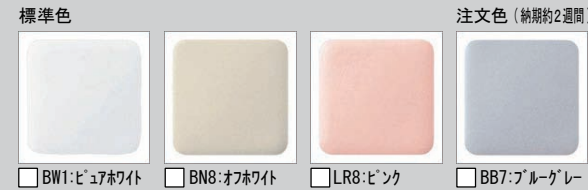

ベージュハーモLタイプ

BC-BL10S/DT-BL114G-6L

INAX

2年保証
1年延長保証
3年安心

HYPER KILAMIC SIAA ISO22196 for KOHIN

※カタログによるイメージ画像です。見積もり内容とは異なります。

■ カラーバリエーション

■ 機能一覧