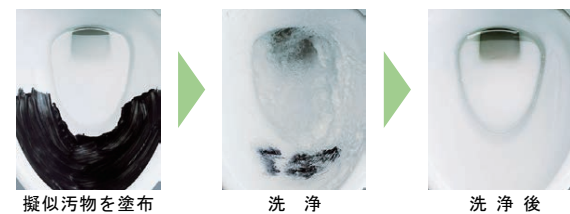

お掃除ラクラク

お掃除リフトアップ

真上をしっかり上がるから、お掃除できなかったすき間汚れが奥まで楽に拭き取れて、気になるにおいの元もカットします。

キレイ便座

汚れが入りやすいつぎ目がありません。新素材により気になる便座裏の汚れもサッとひと拭き、お掃除ラクラク。

キレイ機能

ハイパーキラミック

キズ汚れに強く、**銀イオンパワーの抗菌効果。** **HYPER KILAMIC**
便器の表面にキズがつくとそこに汚れが溜まりやすくなります。ハイパーキラミックは高硬度のジルコンを釉薬の表面まで含んでいるので、キズがつきにくく、汚れの付着を軽減します。

国際規格に準拠した安心と信頼の抗菌効果

SIAA ISO22196 for KOHIN

汚物汚れに強い

パワーストリーム洗浄

強力な水流が便器鉢内のすみずみまで回り、少ない水でもしっかり汚れを洗い流します。

フチレス形状

フチを丸ごとなくし、サッとひと拭き、お掃除ラクラクです。

コンパクトなフォルム