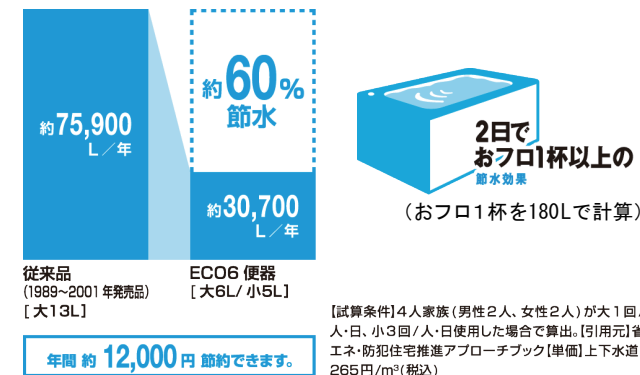

しっかりエコ

エコロジーでエコノミー。
大切な水をムダなく賢く
節約します。

ECO6

超節水エコシックスシリーズ

大洗浄 6L、小洗浄 5Lの「超節水ECO6トイレ」。
従来品※ (大13L) と比べ約**60%**の節水を実現。
2日でおフロ1杯分以上 (248L) 節約ができます。
また、水道料金なら年間約**12,000円**もお得です。

※1989~2001年発売品

【試算条件】4人家族 (男性2人、女性2人) が大1回 / 人・日、小3回 / 人・日使用した場合で算出。【引用元】省エネ・防犯住宅推進アプローチブック [単価] 上下水道: 265円/m³ (税込)