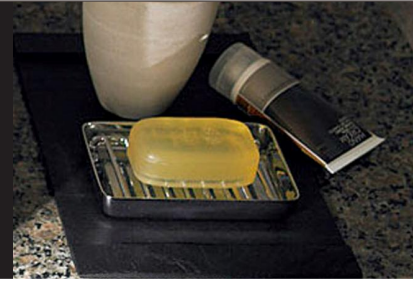

タンクを隠して、すっきり収納 & お掃除ラクラク。
いろいろなトイレ空間にピッタリ美しく収まります。

HYPER KILAMIC

写真はカタログによるイメージです。見積り内容とは異なりますので、ご注意ください。

機能一覧			
洗浄機能 おしり洗浄 (泡ジェット洗浄) ビデ洗浄 (泡沫ソフト) おしりワイド洗浄 おしりマッサージ洗浄 スーパーワイドビデ洗浄 ワイドビデ洗浄 ノズル位置調節 快適機能 フォット便器洗浄 (男子小洗浄なし) Wパワー脱臭 ターボ脱臭	暖房便座 スローダウン便座 便座ヒーターオートOFF 着座センサー リモコン 点字対応	ノズルオートクリーニング ノズル先端着脱 キレイ便座 便フタワンタッチ着脱 HPA-キミック (ISO抗菌準拠) 抗菌樹脂 (ISO抗菌準拠)	清潔機能 省エネ機能 超節水ECO5 (大5L、小3.8L) スーパー節電 ワンタッチ節電 (8h) 電源スイッチ

カラーバリエーション		リモコン	
便器・手洗器・便座カラー <input type="checkbox"/> 便器: BW1 便座・手洗器: W ビュアホワイト <input type="checkbox"/> 便器: BN8 便座・手洗器: N 初創白	キャビネットタンクカラー <input type="checkbox"/> CH サテンホワイト <input type="checkbox"/> CM サテンホクニ <input type="checkbox"/> CR サテンベージュ <input type="checkbox"/> CZ サテンラック <input type="checkbox"/> WA 初創白 <input type="checkbox"/> LP クリエール <input type="checkbox"/> LM クリエド <input type="checkbox"/> LD クリエダーク <input type="checkbox"/> LL (注1) 調クリエス	<input type="checkbox"/> リモコン 	<input type="checkbox"/> リモコン