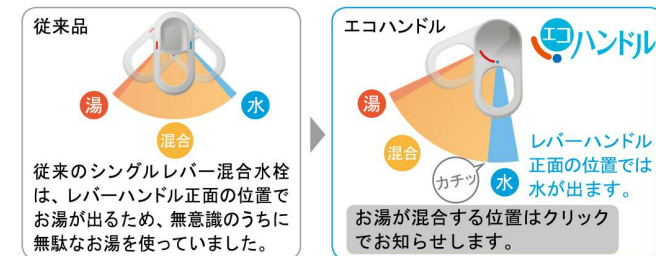

排水口を作業の邪魔にならない右奥に配置。洗面器の広さを最大限に生かします。

C ドライパレットで一時置き

濡らしたくないものを、一時置きするのに便利。サイドガード付で水だれも防ぎます。

D 濡れものが置けるウェットパレット

コップや泡立てネットなど、濡れたものを気兼ねなく置けます。

ソコまでてまなし排水口

今までできなかった排水口の底まで、お掃除カンタン。

排水口の底部分に凹凸がなくなったことで、スポンジでサッとのお掃除ができます。

汚れがたまりにくいフランジレス

スムーズに通水させるヘアキャッチャー

底までお手入れカンタンな排水口

エコハンドル

よく使う正面のハンドル位置で「水」を出す省エネ設計。

水栓金具

壁付け水栓&ハイバックガードで簡単キレイ

化粧台本体