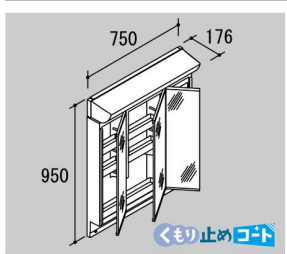

ミラーキャビネット

3面鏡(全収納・蛍光灯照明)
MAR1-753TXU