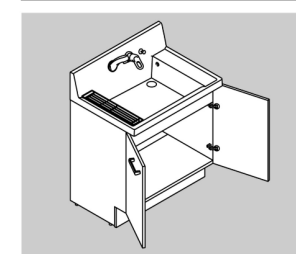

排水口を作業の邪魔にならない右奥に配置。洗面器の広さを最大限に生かします。

C ドライパレットで一時置き

濡らしたくないものを、一時置きするのに便利。サイドガード付で水だれも防ぎます。

D 濡れものが置けるウェットパレット

コップや泡立てネットなど、濡れたものを気兼ねなく置けます。

ソコまでてまなし排水口

今までできなかった排水口の底まで、お掃除カンタン。

排水口の底部分に凹凸がなくなったことで、スポンジでサッとのお掃除ができます。

汚れがたまりにくいフランジレス

スムーズに通水させるヘアキャッチャー

底までお手入れカンタンな排水口

エコハンドル

よく使う正面のハンドル位置で「水」を出す省エネ設計。

水栓金具

壁付け水栓&ハイバックガードで簡単キレイ

化粧台本体