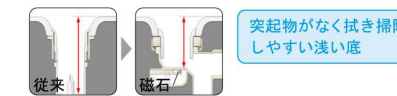

排水口を作業の邪魔にならない右奥に配置。洗面器の広さを最大限に生かします。

C ドライパレットで一時置き

濡らしたくないものを、一時置きするのに便利。サイドガード付で水だれも防ぎます。

D 濡れものが置けるウェットパレット

コップや泡立てネットなど、濡れたものを気兼ねなく置けます。

ソコまでてまなし排水口

今までできなかった排水口の底まで、お掃除カンタン。

排水口の底部分に凹凸がなくなったことで、スポンジでサッとのお掃除ができます。

汚れがたまりにくいフランジレス

スムーズに通水させるヘアキャッチャー

底までお手入れカンタンな排水口

エコハンドル

よく使う正面のハンドル位置で「水」を出す省エネ設計。

水栓金具

壁付け水栓&ハイバックガードで簡単キレイ

化粧台本体