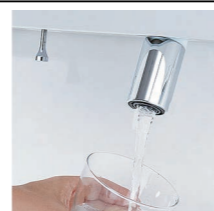

キレイと清潔さの先へ

●キレイアップカウンター

つなぎ目がなく、汚れもサッとひと拭き
キレイアップカウンター

※写真はイメージです。

一体成形カウンターで
お手入れ簡単。

カウンターは
仮置きスペースにピッタリ。

●キレイアップ水栓

簡単キレイを追求した **キレイアップ水栓**

一般的なカウンターや洗
面器に付いた水栓と比べ
ると、キレイアップ水栓
は、水栓まわりに水がた
まりにくいので、拭き掃
除の手間がほとんどあり
ません。

吐水切替

シャワー吐水
水ハネの少ない微細シャ
ワーは従来比の20%の
節水ができます。

整流吐水

整流吐水

ホース収納式

ホースを引き出して使え
るので、ポウル手前
に水を流すこともでき
ます。

化粧台本体