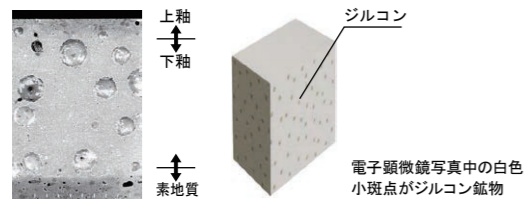

しっかりエコ

地球環境に配慮した、強力洗浄の超節水トイレ。
 一般家庭内でトイレは使用水量が多く、全体の21%も使用しています。この貴重な水を大切に使うことを考え、強い洗浄力そのままに従来品より大幅に洗浄水量を減らしました。
 「超節水ECO6トイレ」なら、大13L便器と比べ約**60%**、大8L便器と比べ約**34%**節水できます。

ECO6

5日でおフロ1杯以上の節水効果

大8L便器に比べ、超節水ECO6トイレは、5日でおフロ1杯分以上*節約できます。

※おフロ1杯を180Lで計算

【試算条件】4人家族(男性2人、女性2人)が大1回/人・日、小3回/人・日使用した場合で算出。

コンパクトなフォルム

お掃除しやすいフォルム

キレイ機能

ハイパーキラミック

表面にキズがつきにくく、ISOに準拠した抗菌(銀イオン)パワーで細菌の繁殖も抑えられる、汚れに強い便器素材です。

汚物汚れに強い

ハイパーキラミックは「水になじみやすい親水性」。便器洗浄やお掃除するたびに汚物を押し流します。

キズ汚れに強い

高硬度のジルコンを釉薬の表面まで含んでいるので、キズがつきにくく、陶器の美しさを長く保てます。

抗菌仕様

しっかり汚れを洗い流した上で、銀イオンのパワーで、黒ズミの原因となる細菌の繁殖をしっかり抑制。汚れや水アカ、においを低減します。

パワー streams 洗浄

強力な水流が便器鉢内のすみずみまで回り、少ない水でもしっかり汚れを洗い流します。