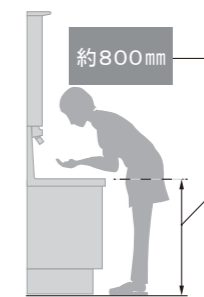

一般的なカウンターや洗
面器に付いた水栓と比べ
ると、キレイアップ水栓
は、水栓まわりに水がた
まりにくいので、拭き掃
除の手間がほとんどあり
ません。

吐水切替

シャワー吐水
水ハネの少ない微細シャ
ワーは従来比の20%の
節水ができます。

整流吐水

整流吐水

ホース収納式

ホースを引き出して使え
るので、ポウル手前
に水を流すこともでき
ます。

化粧台本体

背の高いものやかさばるものが収納できる
キャビネットです。

間口750mm

扉タイプ
EBN-755SY

※写真は間口900mmです。

扉タイプの収納なら、パケ
ツなどの大きな物を収納す
ることができます。

ミラーキャビネット

間口750mm コンセント2個
家族の小物の整理に便利な
ミラーキャビネット
くもり止めLED
※写真は間口900mmです。

スタンダードLED照明・3面鏡・全収納
MEB-753TXSU

カウンター高さ

※各写真・イラストはイメージです。見積内容とは異なる場合がありますので、ご注意ください。

◆ご注意とお願い
・写真は印刷のため、実際の色と異なる場合がございます。現物またはサンプルなどにてご確認ください。
・商品によっては、予告なく改良、仕様変更などを行う場合がありますので、ご了承ください。
・主要部材、アイテムのみの掲載につき、ご提案プランの詳細は見積書や図面にてご確認ください。
・掲載内容及び写真・図版の無断掲載はたくお断りします。(許可なく転載・流用した場合、損害賠償が発生します。)