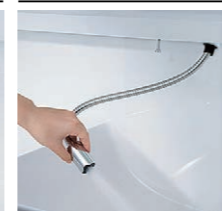

一般的なカウンターや洗
面器に付いた水栓と比べ
ると、キレイアップ水栓
は、水栓まわりに水がた
まりにくいので、拭き掃
除の手間がほとんどあり
ません。

吐水切替

シャワー吐水
水ハネの少ない微細シャ
ワーは従来比の20%の
節水ができます。

整流吐水

整流吐水

ホース収納式

ホースを引き出して使え
るので、ポウル手前
に水を流すこともでき
ます。

化粧台本体