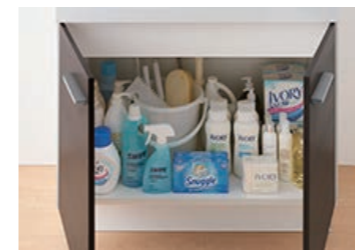

※写真は間口900mmです。

扉タイプの収納なら、パケ
ツなどの大きな物を収納す
ることができます。