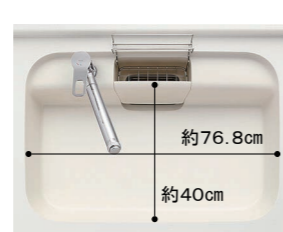

鍋底

キズを集中

キズに強い独自のドット柄はステンレスに豊かな表情をあたえます。

※ステンレストップ選択時はスキットシンクになります。
(キレイシンクは選択できません。)

シンク

ワークトップの選択により、お選びできるシンクが異なります。

□ キレイシンク (人造大理石)

約76.8cm

約40cm

形がキレイ、色がキレイ、いつもキレイ。3つの「キレイ」がそろいました。

まな板スタンド付ワイヤーポケット

排水口のリングをなくし、汚れが溜まりやすい溝がないので、お手入れが簡単です。

てまなし排水口

※表示寸法は内寸法です。深さ約19.5cm
※水栓の位置は左右が選べます。

□ スキットシンク (ステンレス)

約76cm

約45.3cm

シンクの中のお手入れもシンクまわりの片づけも、スキットとはかどるシンクです。

まな板スタンド付ワイヤーポケット

独自の底面形状と段差のコンビネーションで、シンクの奥の段差に向けて汚れやゴミをスムーズに洗い流せます。

※表示寸法は内寸法です。深さ約19.5cm
※水栓の位置は左右が選べます。

ステンレス排水口

水栓金具

一般地用