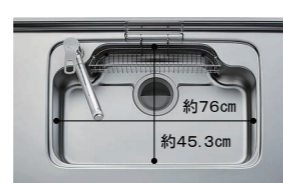

約40cm

形がキレイ、色がキレイ、いつもキレイ。3つの「キレイ」がそろいました。

まな板スタンド付ワイヤーポケット

排水口のリングをなくし、汚れが溜まりやすい溝がないので、お手入れが簡単です。

てまなし排水口

※表示寸法は内寸法です。深さ約19.5cm
※水栓の位置は左右が選べます。

□ スキットシンク (ステンレス)

約76cm

約45.3cm

シンクの中のお手入れもシンクまわりの片づけも、スキットとはかどるシンクです。

まな板スタンド付ワイヤーポケット

独自の底面形状と段差のコンビネーションで、シンクの奥の段差に向けて汚れやゴミをスムーズに洗い流せます。

※表示寸法は内寸法です。深さ約19.5cm
※水栓の位置は左右が選べます。

ステンレス排水口

水栓金具

一般地用