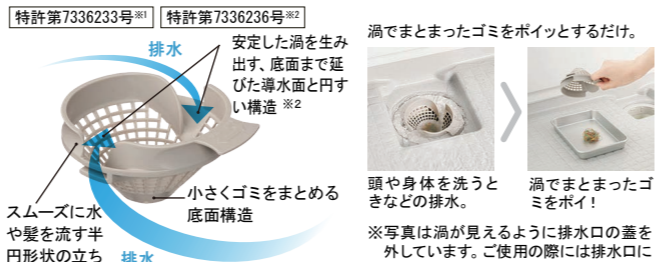

洗い場側水栓

壁付サーモ水栓 (LS)

浴槽形状

好きな形状をお選びいただけます。

- 1600ロング浴槽
- エコベンチ浴槽
- ストレートライン浴槽

● プッシュワンウェイ
排水栓 (メタル調)

操作ボタン 排水栓

● 巻フタ

※イメージ

巻フタフック
R122-K
 あり なし

カウンター

とるピカスリムカウンター

照明

※照明灯数は、浴室サイズ・壁パネル等により異なります。
パネルダウンライト(電球色LED)3灯
LE-D1-10A/1L

リラックス シャワー

●フルフォールスライドバー

手軽にオーバーヘッドシャワーの心地よさを味わう。

●エコアクアシャワー

空気を含んだ大粒の水が心地よい超節水シャワー。散水板の穴の大きさや位置の工夫と、水滴にたっぷりの空気を含ませることで、ボリュームのある浴び心地と節水の両立を実現しました。

※写真はメタル調-ホワイトです。

キレイ

●とるピカスリムカウンター

ボトルなどが手元にたっぷり置けるスリムカウンターです。カンタンに壁から外して、まる洗いができます。

●パッとくるりんポイ排水口

パッとゴミがまとまって、カンタンにポイッ。

※使用状況などの諸条件によりパッとくるりんポイ排水口の効果は異なります。

天井

※写真はイメージです。

平天井

ミラー

タテ長ミラー (3080)
KGM-3080S