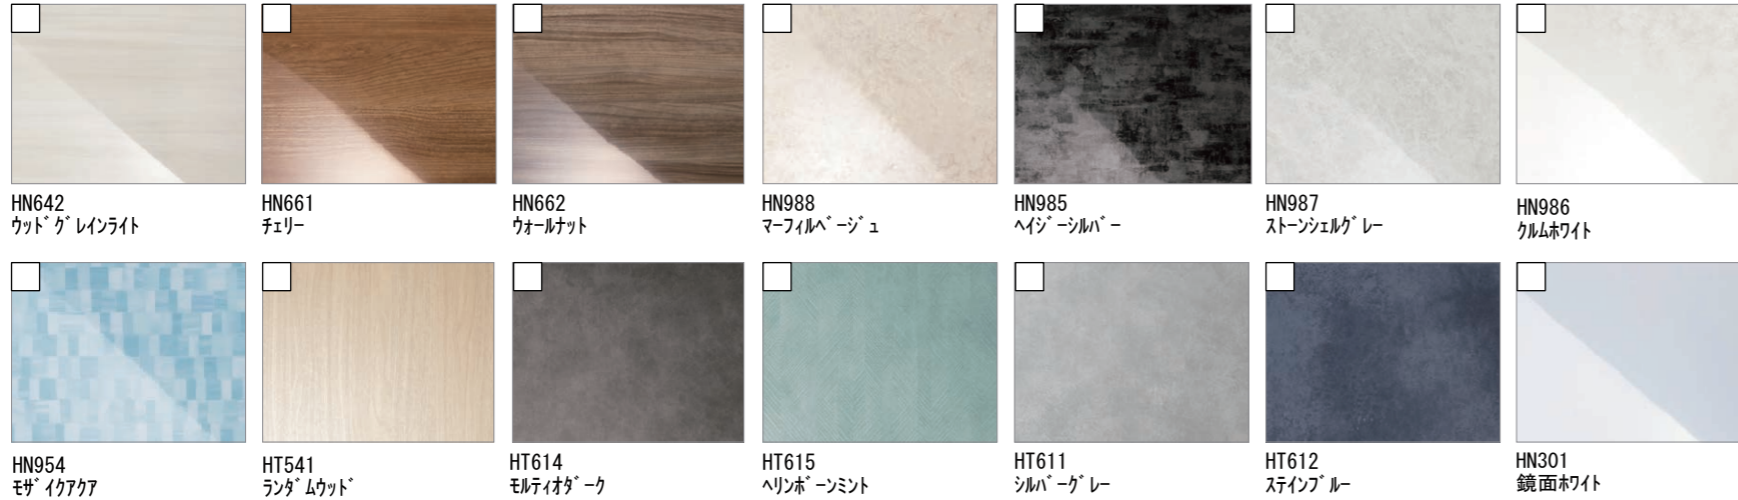

カラーバリエーション

壁パネルカラー | 全面張り

ハイクラス