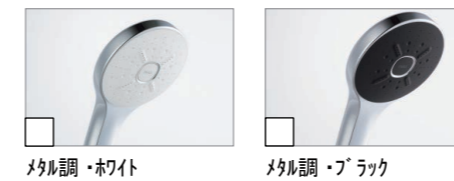

ランドリーパイプ
LAP-1582-W

浴槽カラー | FRP

エプロンカラー |

カウンターカラー |

水栓カラー |

シャワーヘッドカラー |

床カラー | 単色

ドアカラー |