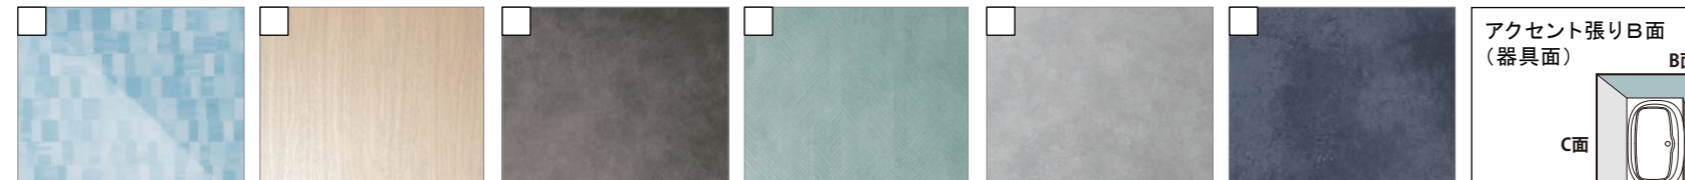

カラーバリエーション

壁パネルカラー | アクセント張り

ベース：ハイクラス

HT614
マルチトーン
HT611
シルバー

HN301
鏡面ホワイト

アクセント：ハイクラス

HN642 ウッドグレインライト
HN661 チェリー
HN662 ウォールナット
HN988 マーブルベージュ
HN985 ベージュシルバー
HN987 ストーンシェル
HN986 クラムホワイト

HN954 モザイク
HT541 ランタム
HT614 マルチトーン
HT615 ヘルニア
HT611 シルバー
HT612 スティール