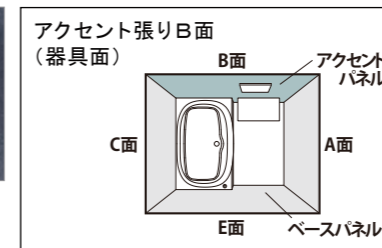

カラーバリエーション

壁パネルカラー | アクセント張り

ベース：ハイクラス

HT614
マルチトーン
HT611
シルバー

HN301
鏡面ホワイト

アクセント：ハイクラス

HN642 ウッドグレインライト
HN661 チェリー
HN662 ウォールナット
HN988 マーブルベージュ
HN985 ベージュシルバー
HN987 ストーンシェル
HN986 クラムホワイト

HN954 モザイク
HT541 ランタム
HT614 マルチトーン
HT615 ヘルニア
HT611 シルバー
HT612 スティール