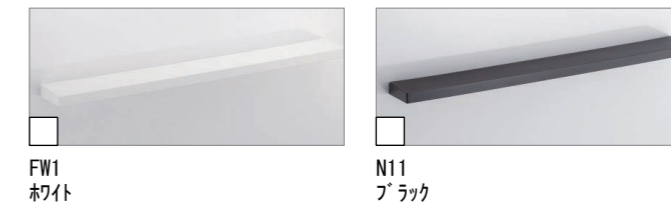

ランドリーパイプ
LAP-1582-W

浴槽カラー | FRP

エプロンカラー |

カウンターカラー |

水栓カラー |

シャワーヘッドカラー |

床カラー | 単色

ドアカラー |