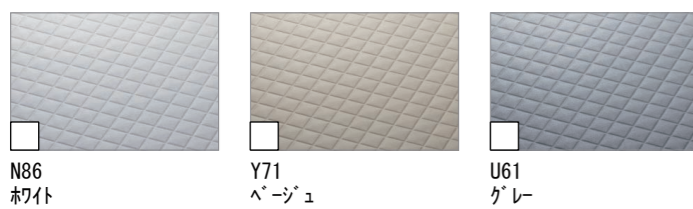

ランドリーパイプ
LAP-1582-W

浴槽カラー | FRP

エプロンカラー |

カウンターカラー |

水栓カラー |

シャワーヘッドカラー |

床カラー | 単色

ドアカラー |