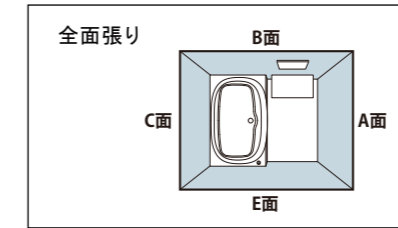

カラーバリエーション

壁パネルカラー | 全面張り

ハイクラス