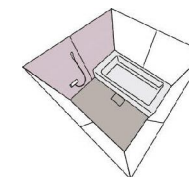

 …アクセントパネル (正面: 1面)

 …周辺パネル (正面以外: 3面)

浴槽カラー

シルキーホワイト

シルキーピンク

シルキーアクア

シルキーベージュ

シルキーグレー