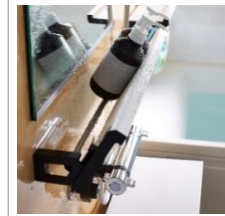

高断熱浴槽

浴槽を保温材で包みます。あたたかいお風呂に、ゆっくり浸かれます。追い焚きを減らし、省エネにも効果的です。

スタイルシェルフ

リビングの壁面収納のような棚を採用し、今までにない新しいテイストを実現します。

平置きのできる「フラットスタイル」

下のパイプにS字フック等をかけて使えてとても便利です。

水はけの良い「水切りスタイル」

水切れがよく、ヌメリが発生しにくい為、ボトル収納におすすめです。

簡単に取り外せ周囲のお手入れもラクラクです。

ブラケットまで外せて壁面の清掃も簡単。

とってもクレンカウンター

清掃性を突き詰めたクリーンなカウンターです。

カウンターの取り外しが可能なので、周囲の壁やフロアのお手入れもラクにできます。

隙間があるので、奥まで手が入り、お手入れが簡単です。

裏面まで清掃がしやすいシンプルな形状です。

足ピタフロア

汚れが残りなく、いつも清潔

スポンジがフロア全体に届くので普段のお手入れもスポンジで“くるくる”と力を入れずにラクにお手入れができます。

《足ピタフロア》
溝までスポンジが届いて、汚れを残さない。

ドア(2種類)

ドアも選べます。

バックがないのでお手入れ簡単。(折戸・開戸共通)

Parts List

- ミラー・棚: スタイルミラー, スタイルシェルフ (2個)
- 水栓金具: 手元止水なし壁出しメッキ水栓
- スライドバー: メタル調ヘッドシルバークロス
- 断熱組みフタ: 1点フック
- 天井・照明: フラット天井
- アクセサリ: 壁付け照明 (LED・2灯), ヘアキャッチャー, タオル掛け
- その他: 手を汚さずにお手入れラクラク, 物干しバー (1本)